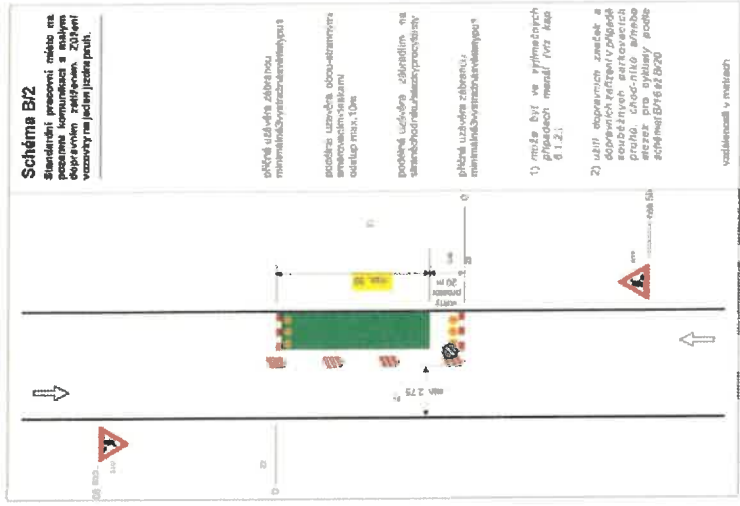

NÁVRH DIO IP-12016 KOŘENOV
MK na pč. 2884/2 k.ú. Polubný

TP 86/21015

83

0 25 50 75 m

© Seznam.cz a.s. 2024 a 0851