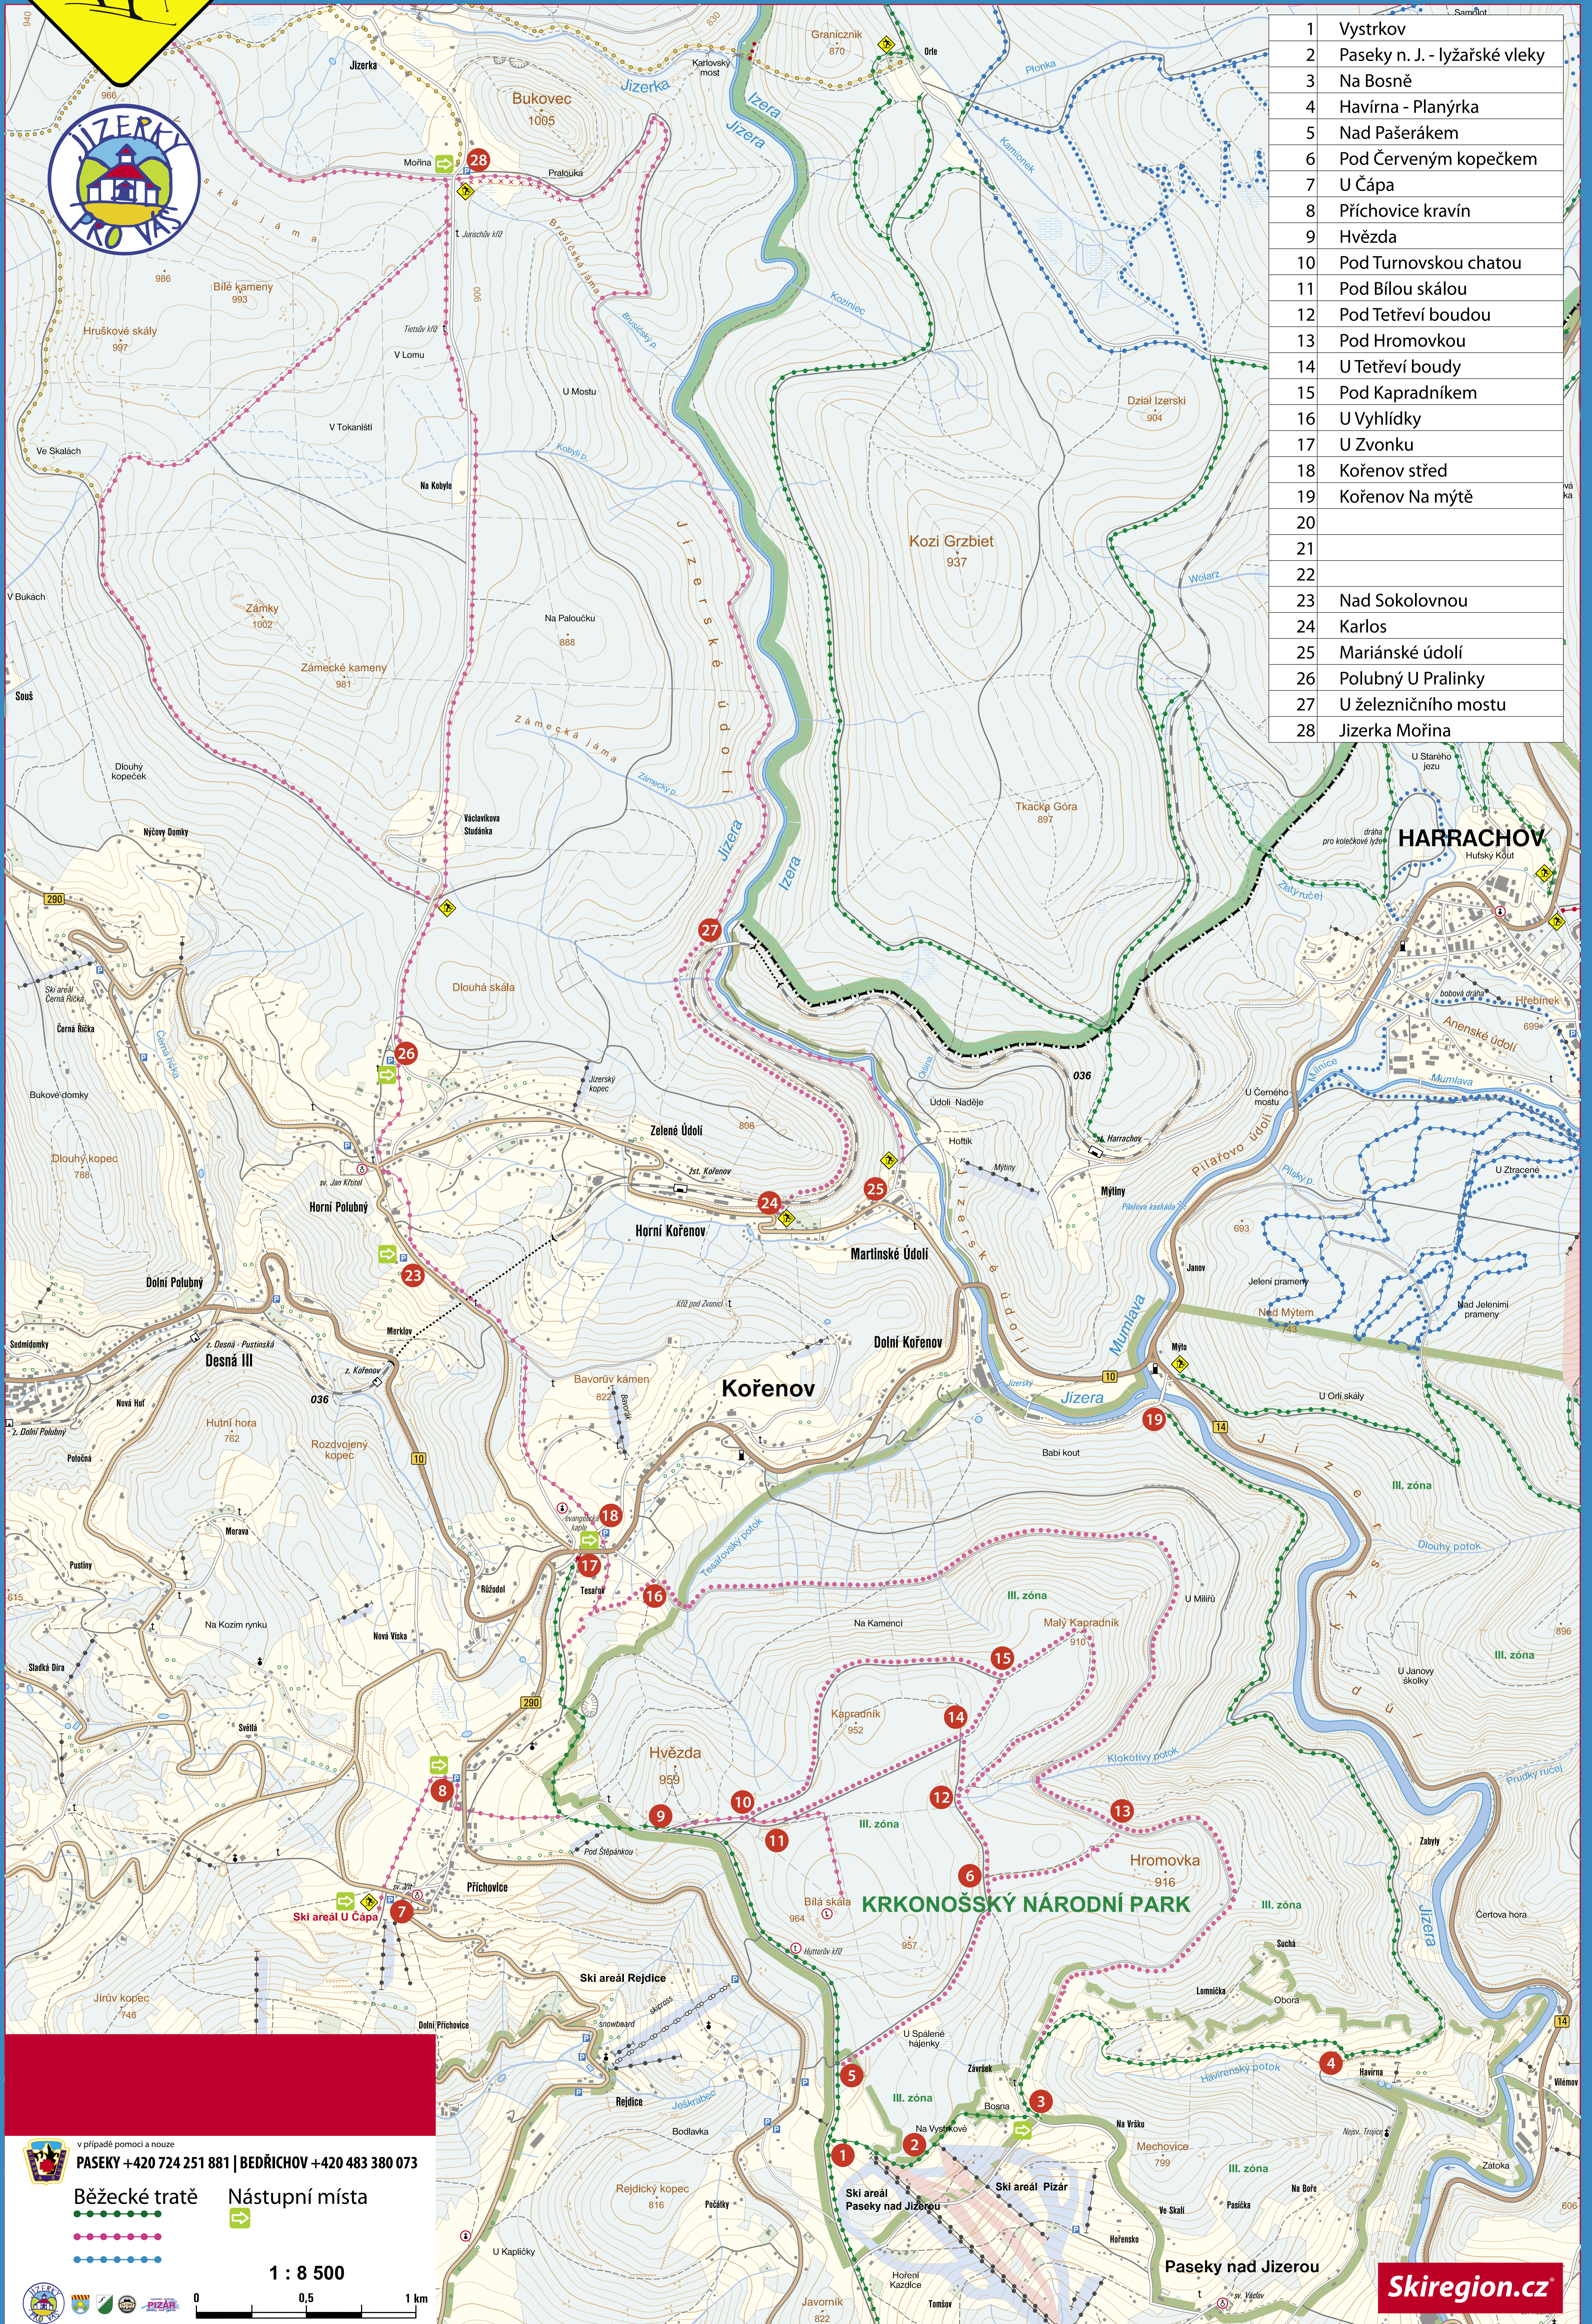

BĚŽECKÉ TRATE KOŘENOV - PASEKY NAD JIZEROU

- | | |
|----|-------------------------------|
| 1 | Vystrkov |
| 2 | Paseky n. J. - lyžařské vleky |
| 3 | Na Bosně |
| 4 | Havírna - Planýrka |
| 5 | Nad Pašerákem |
| 6 | Pod Červeným kopečkem |
| 7 | U Čápa |
| 8 | Příchovice kravín |
| 9 | Hvězda |
| 10 | Pod Turnovskou chatou |
| 11 | Pod Bílou skálou |
| 12 | Pod Tetřeví boudou |
| 13 | Pod Hromovkou |
| 14 | U Tetřeví boudy |
| 15 | Pod Kapradníkem |
| 16 | U Vyhlídky |
| 17 | U Zvonku |
| 18 | Kořenov střed |
| 19 | Kořenov Na mýtě |
| 20 | |
| 21 | |
| 22 | |
| 23 | Nad Sokolovnou |
| 24 | Karlos |
| 25 | Mariánské údolí |
| 26 | Polubný U Pralinky |
| 27 | U železničního mostu |
| 28 | Jizerka Mořina |

v případě pomoci a nouze
PASEKY +420 724 251 881 | BEDŘICHOV +420 483 380 073

Běžecské tratě **Nástupní místa**
●●●●●●●● ↗
●●●●●●●● ↘
●●●●●●●● ↙

1 : 8 500