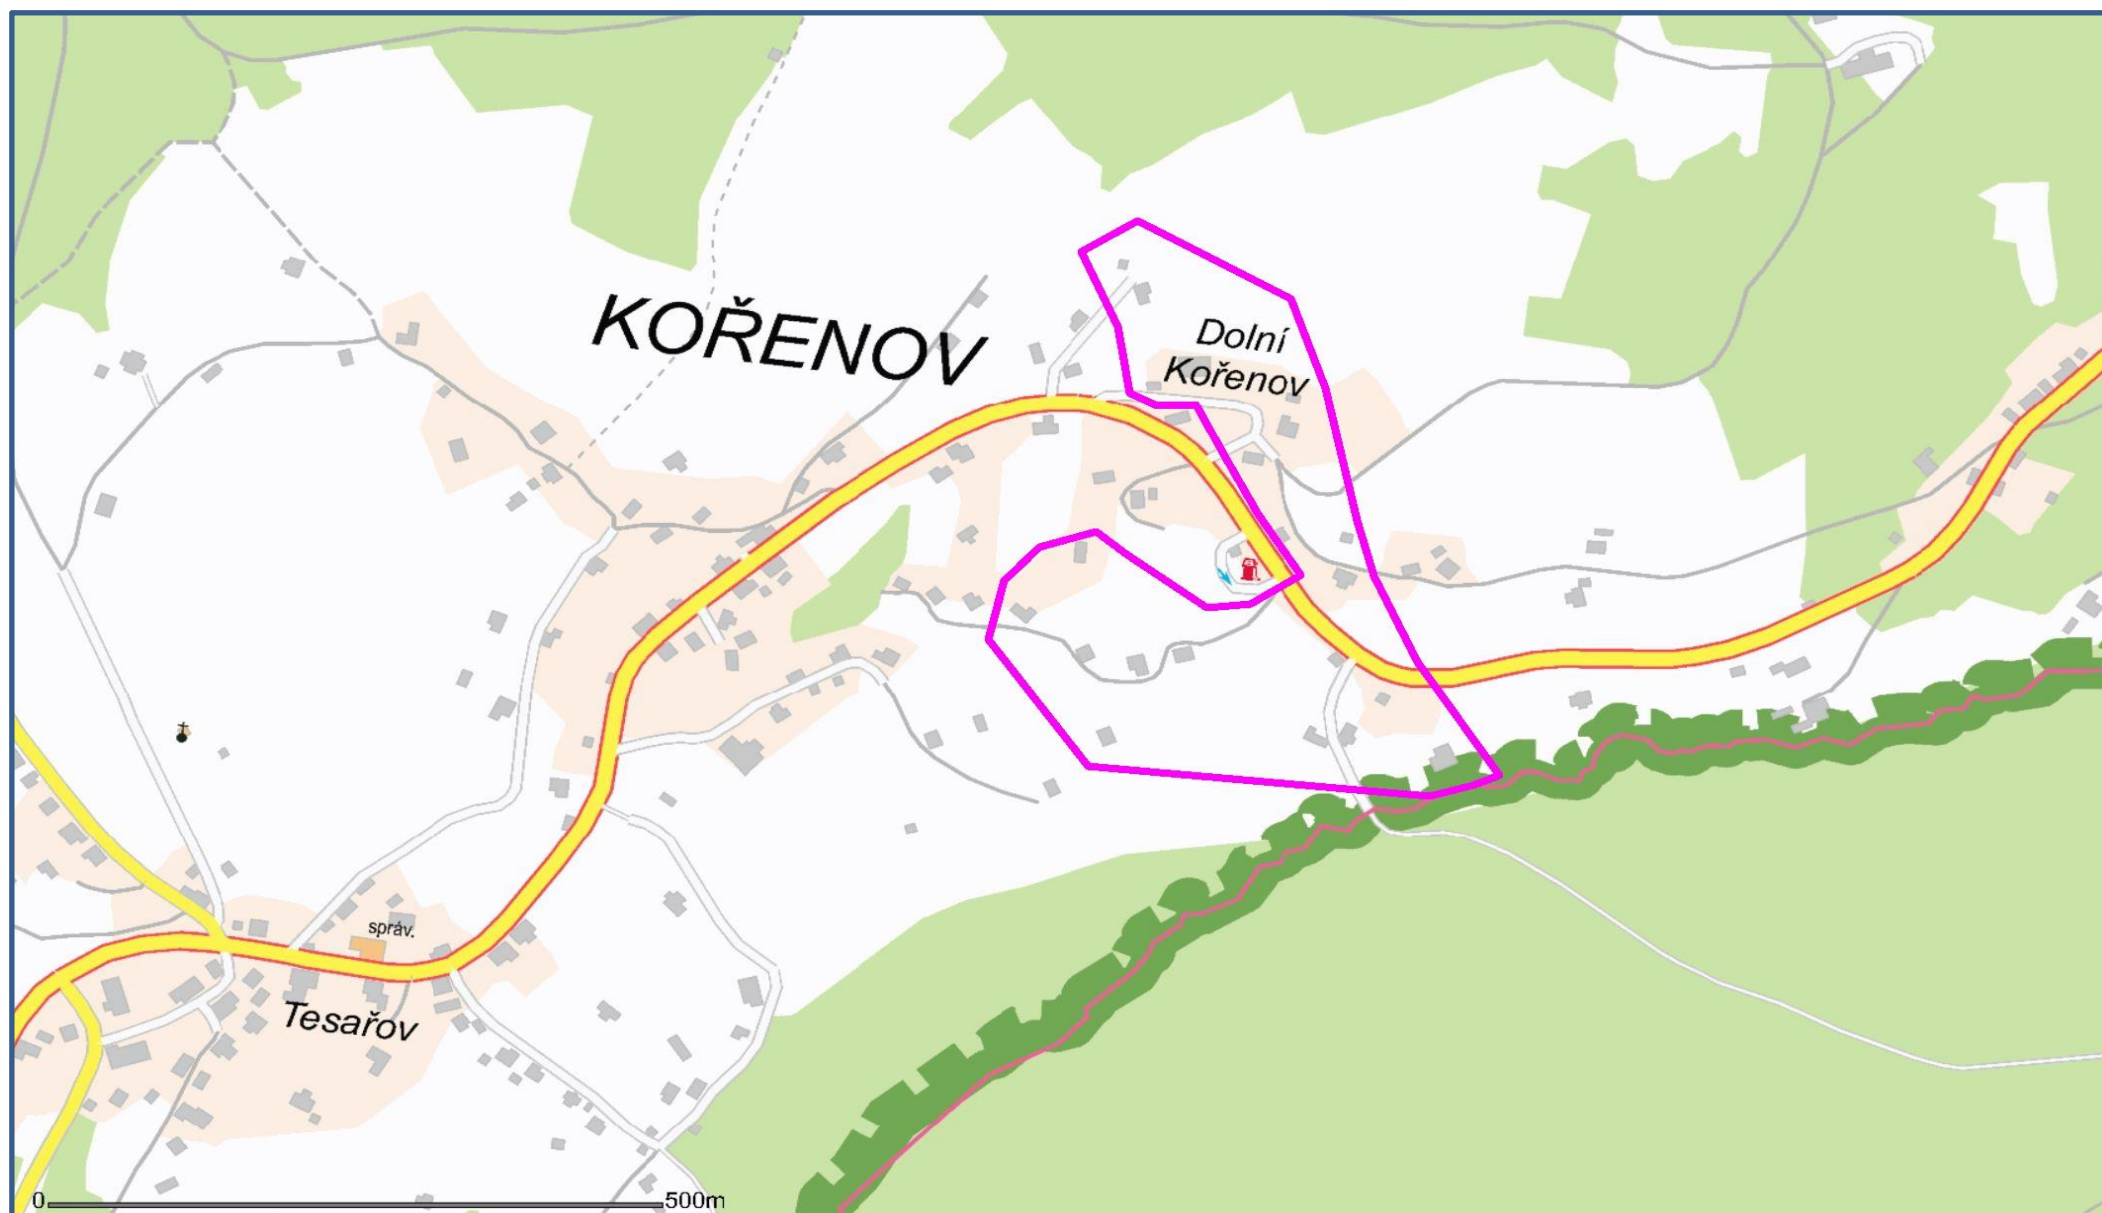

Odstávka elektrické energie - orientační mapa

Část obce Dolní Kořenov 18. 11. 2015 od 07:30 do 15:30 hodin

Oddělení sítě VN a NN Tanvald provede vyvěšení letáků v označeném území