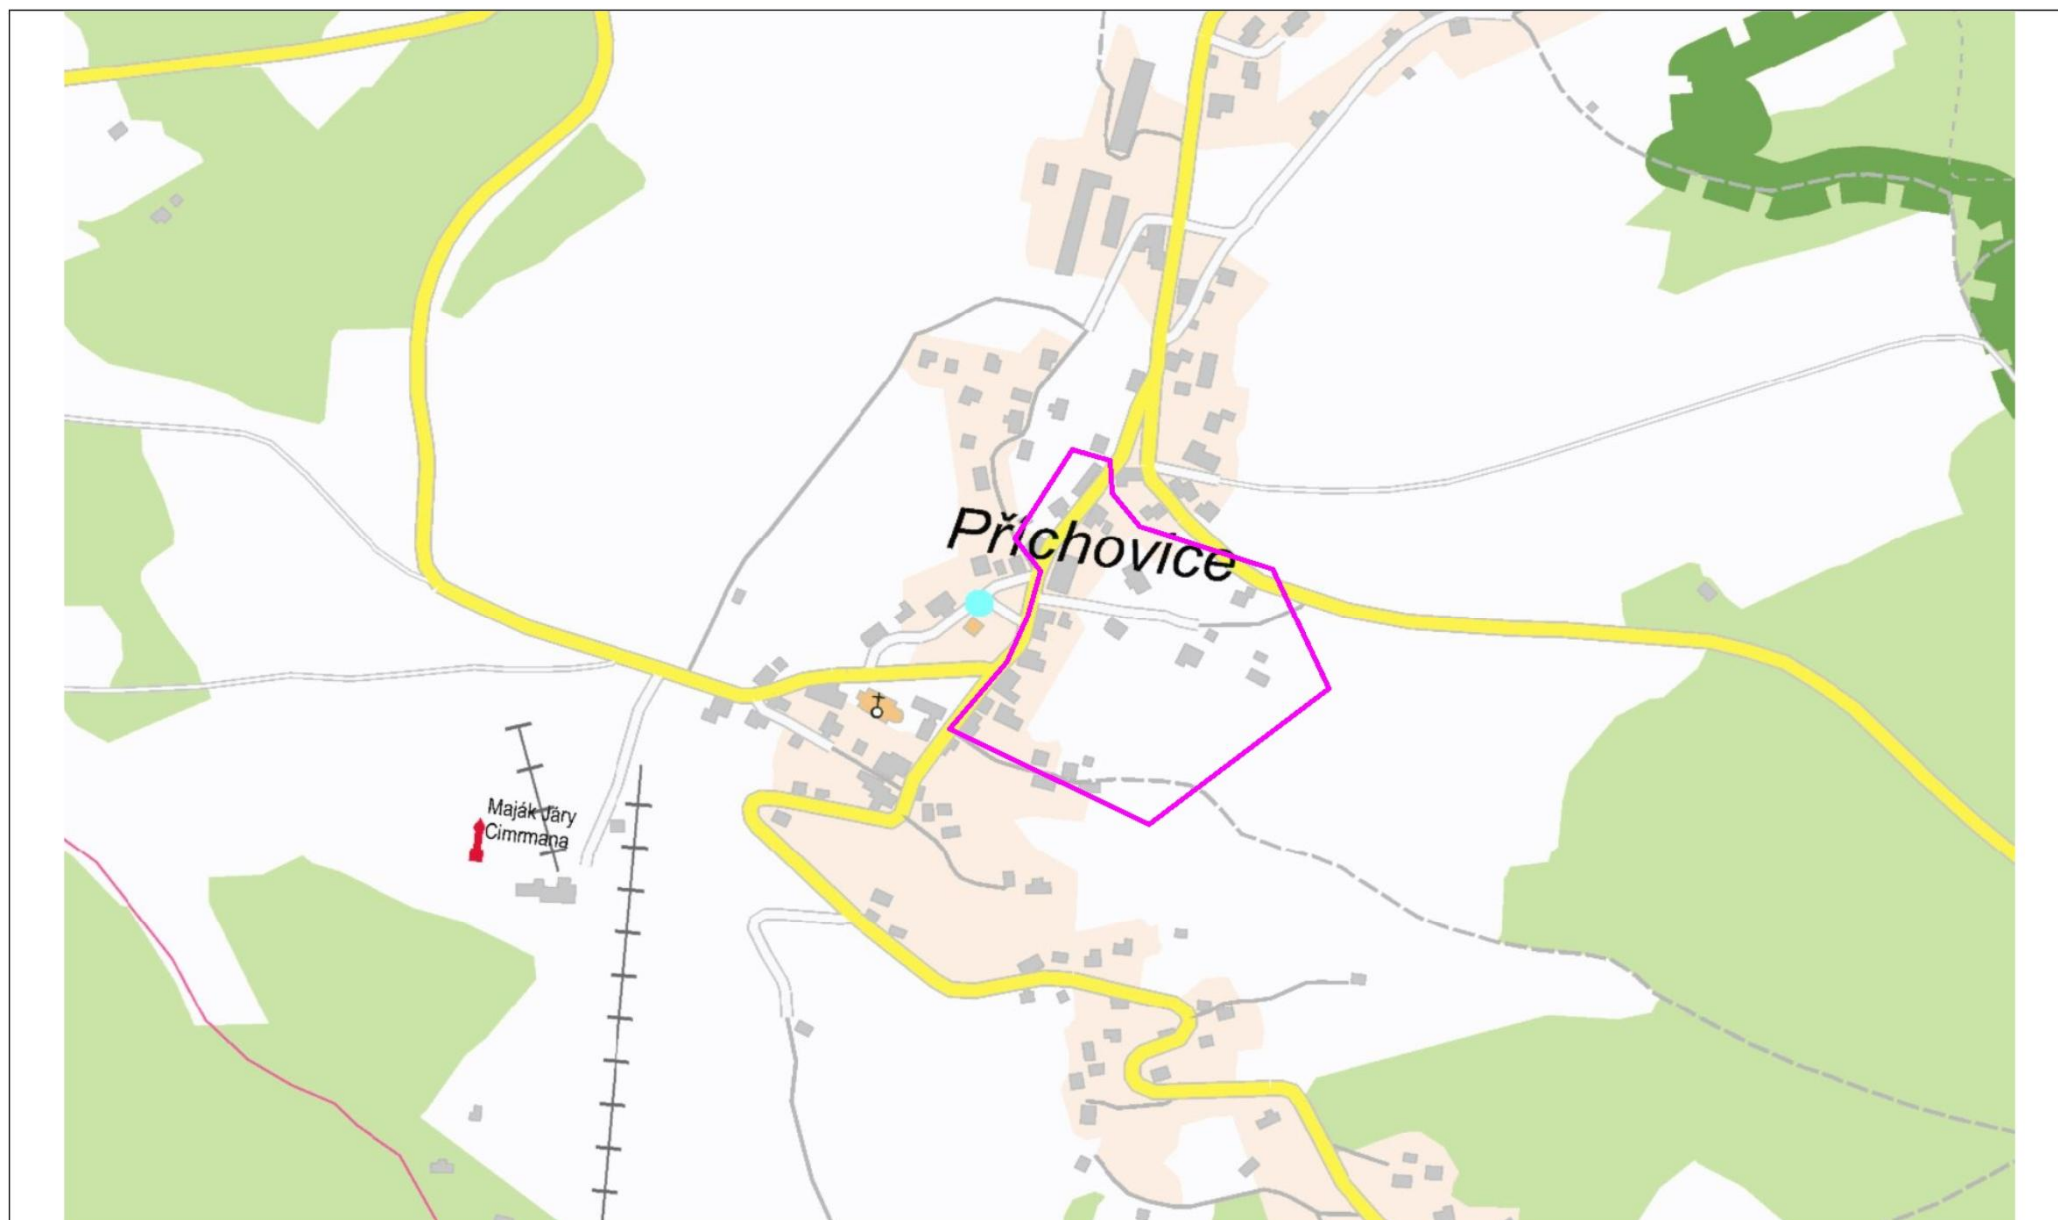

Odstávka elektrické energie - orientační mapa

03. 11. 2015 od 11:00 do 13:30 hodin

Přichovice

Oddělení sítě VN a NN Tanvald provede vyvěšení letáků v označeném území