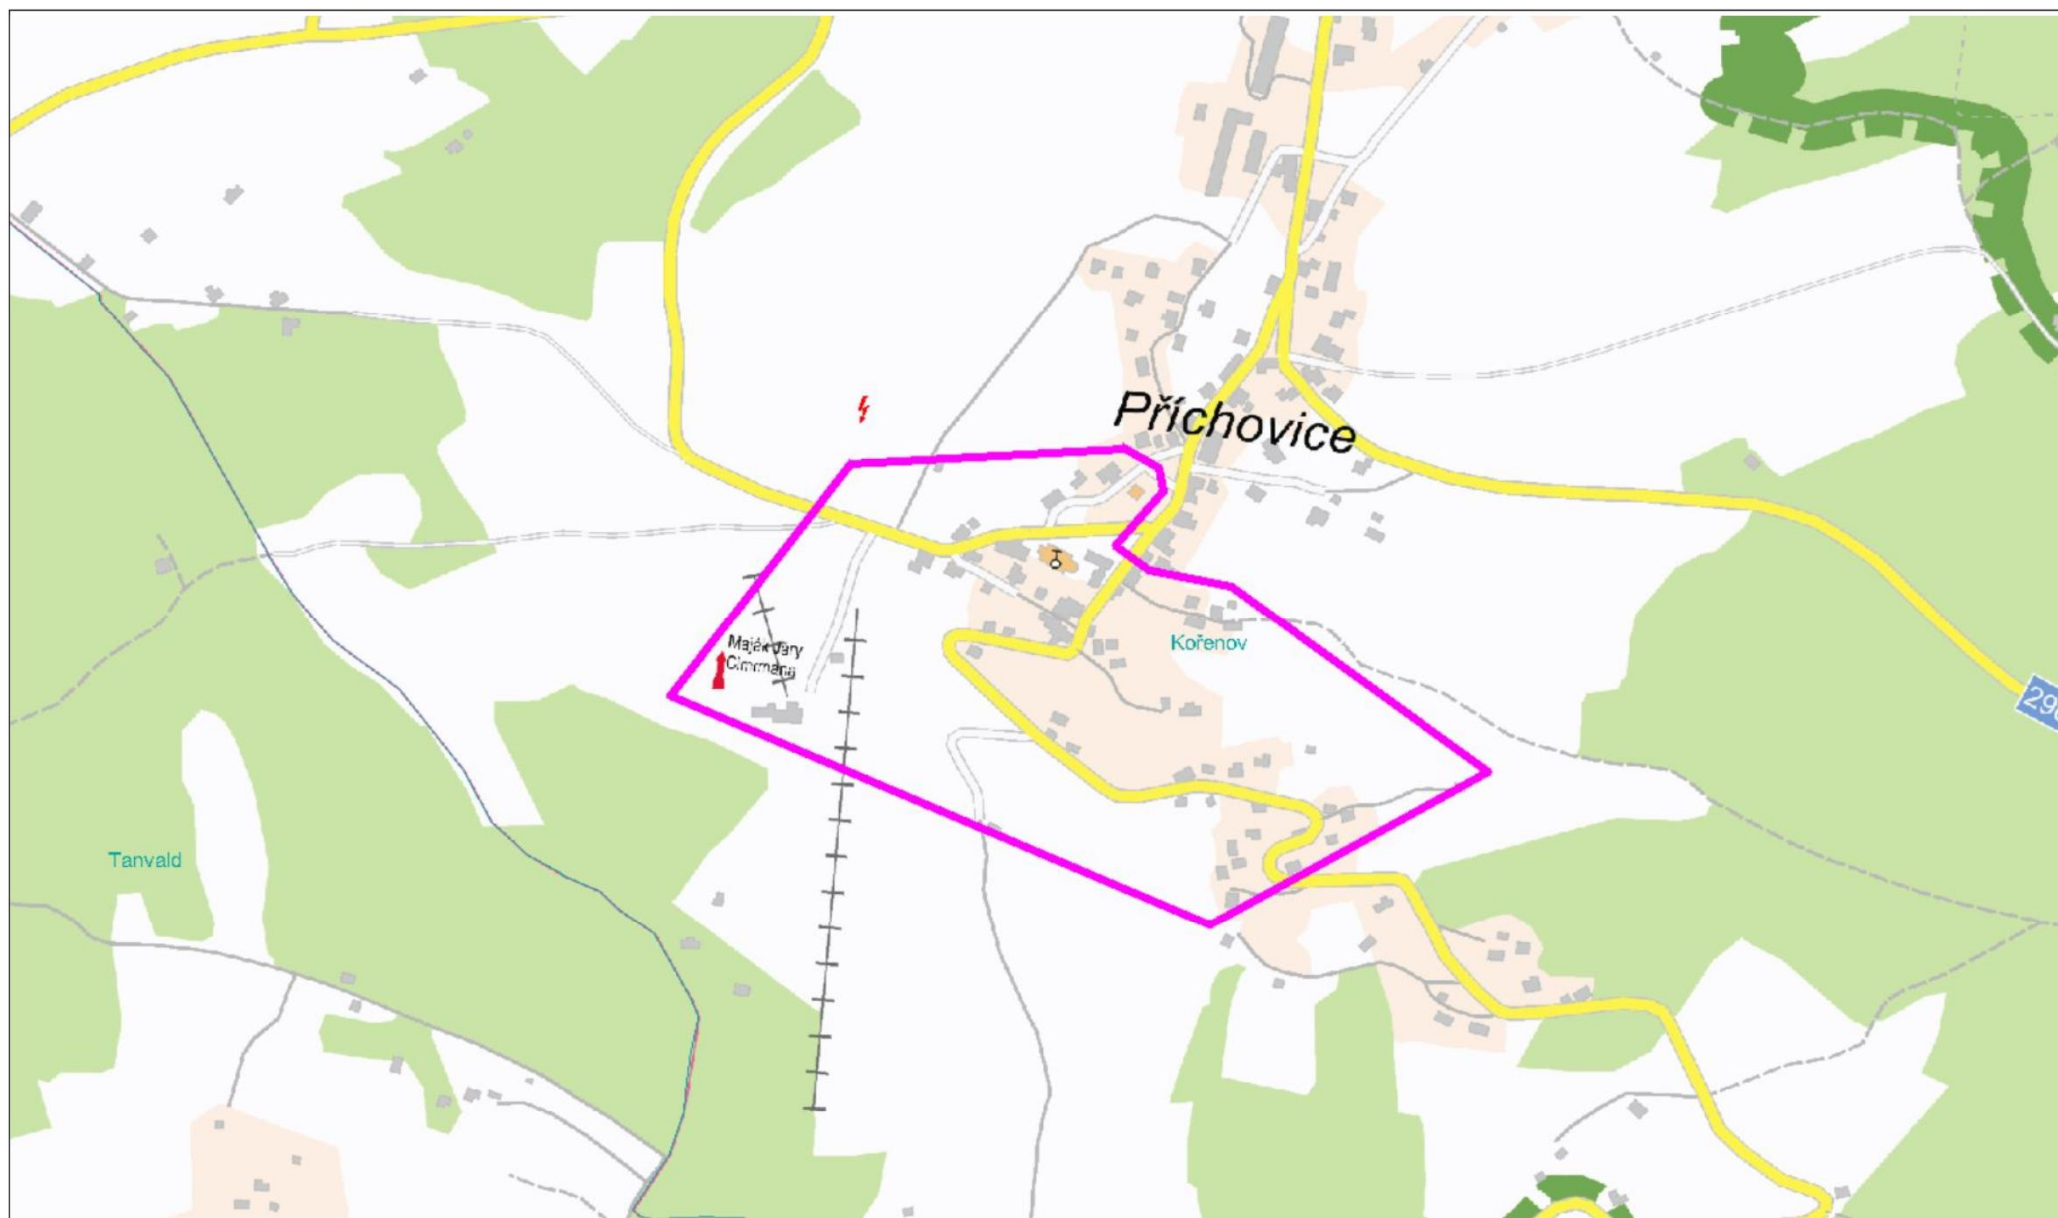

Odstávka elektrické energie - orientační mapa

26. 10. 2015 od 10:00 do 12:00 hodin

Příchovice

Oddělení sítě VN a NN Tanvald provede vyvěšení letáků v označeném území