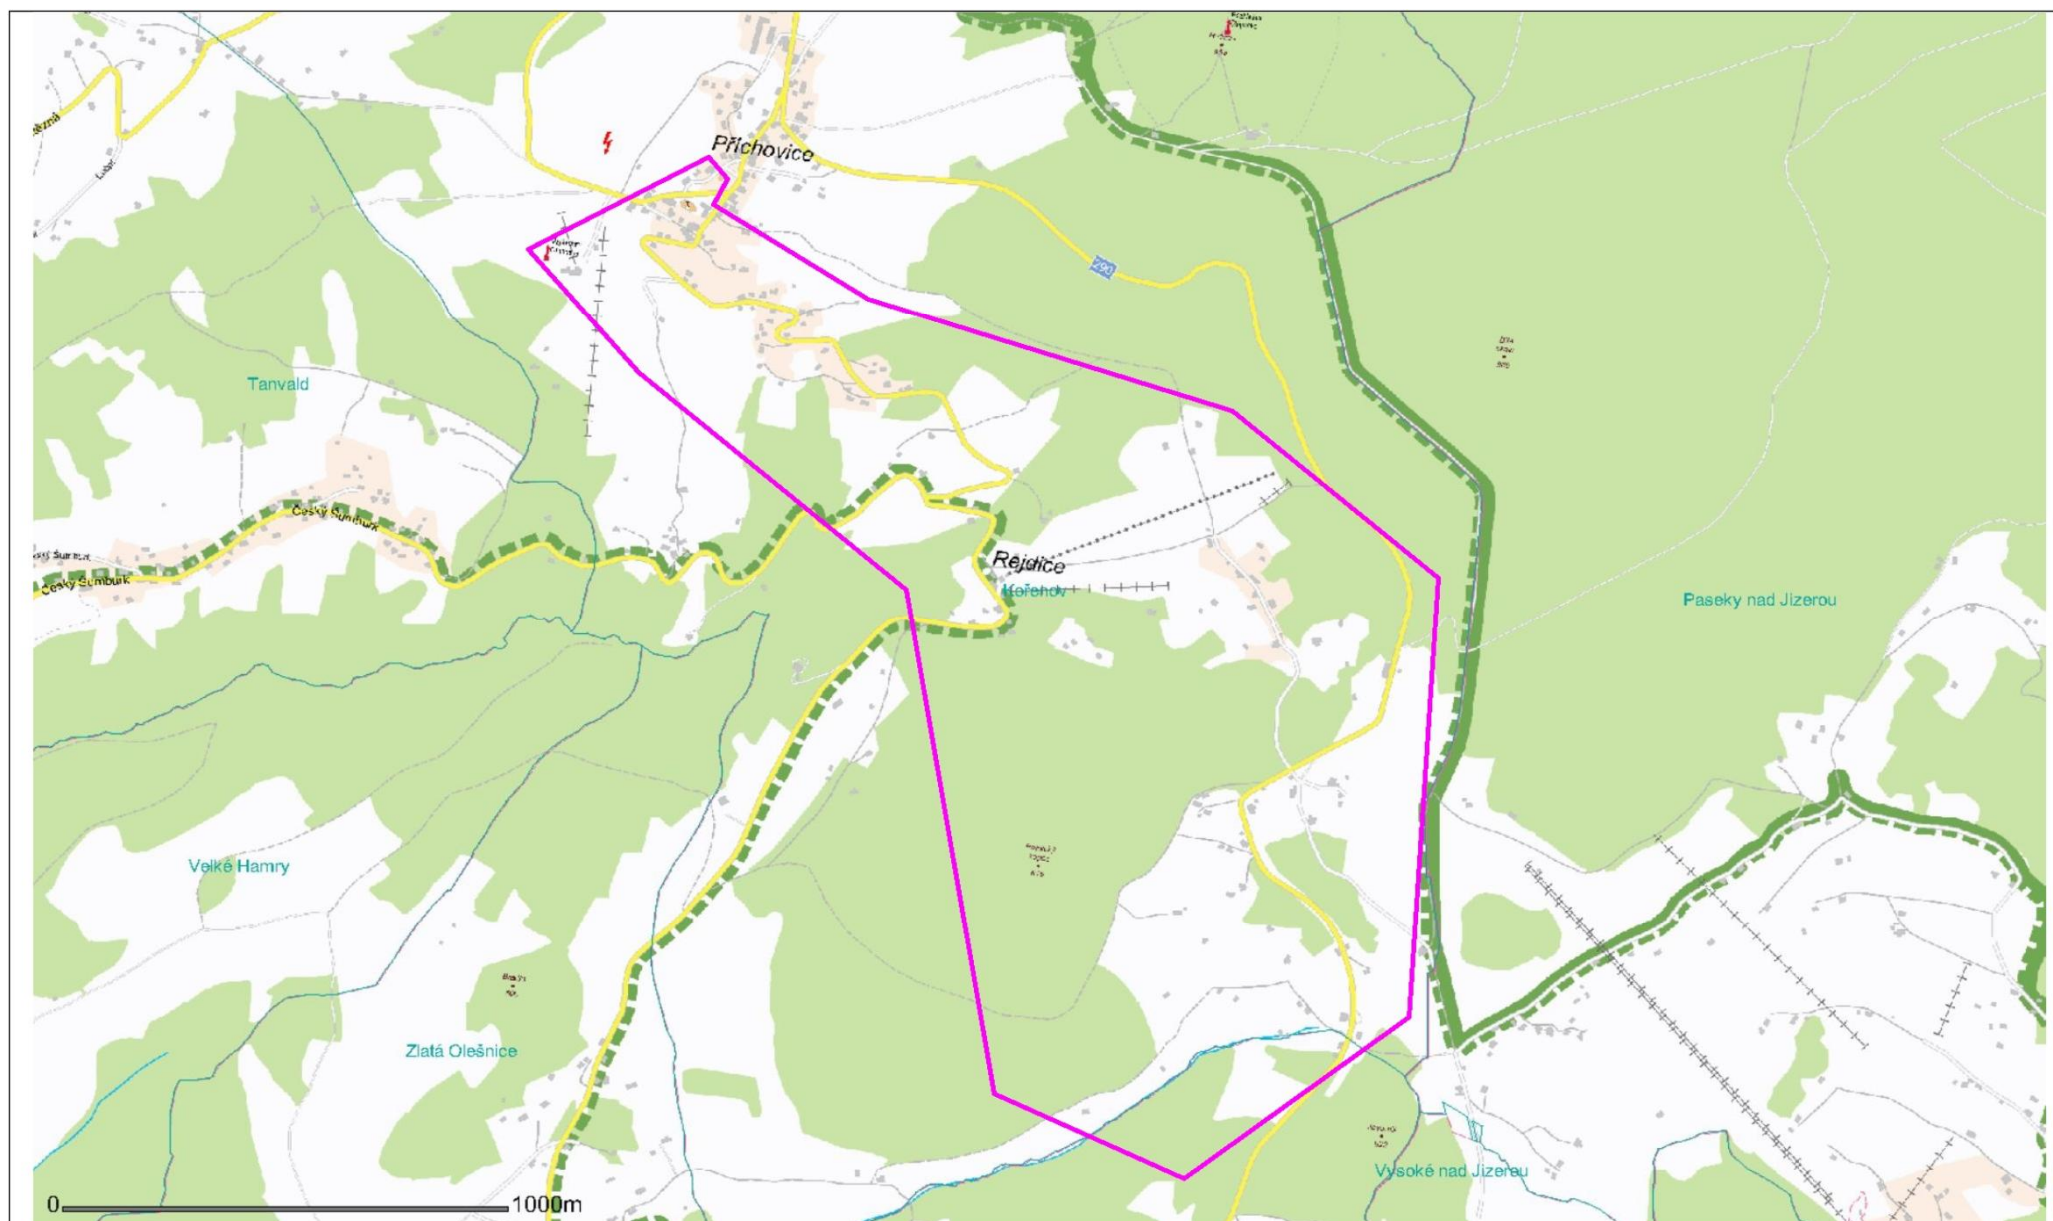

Odstávka elektrické energie - orientační mapa

21. 10. 2015 od 07:30 do 12:30 hodin

Příchovice, Rejdicce

Oddělení sítě VN a NN Tanvald provede vyvěšení letáků v označeném území